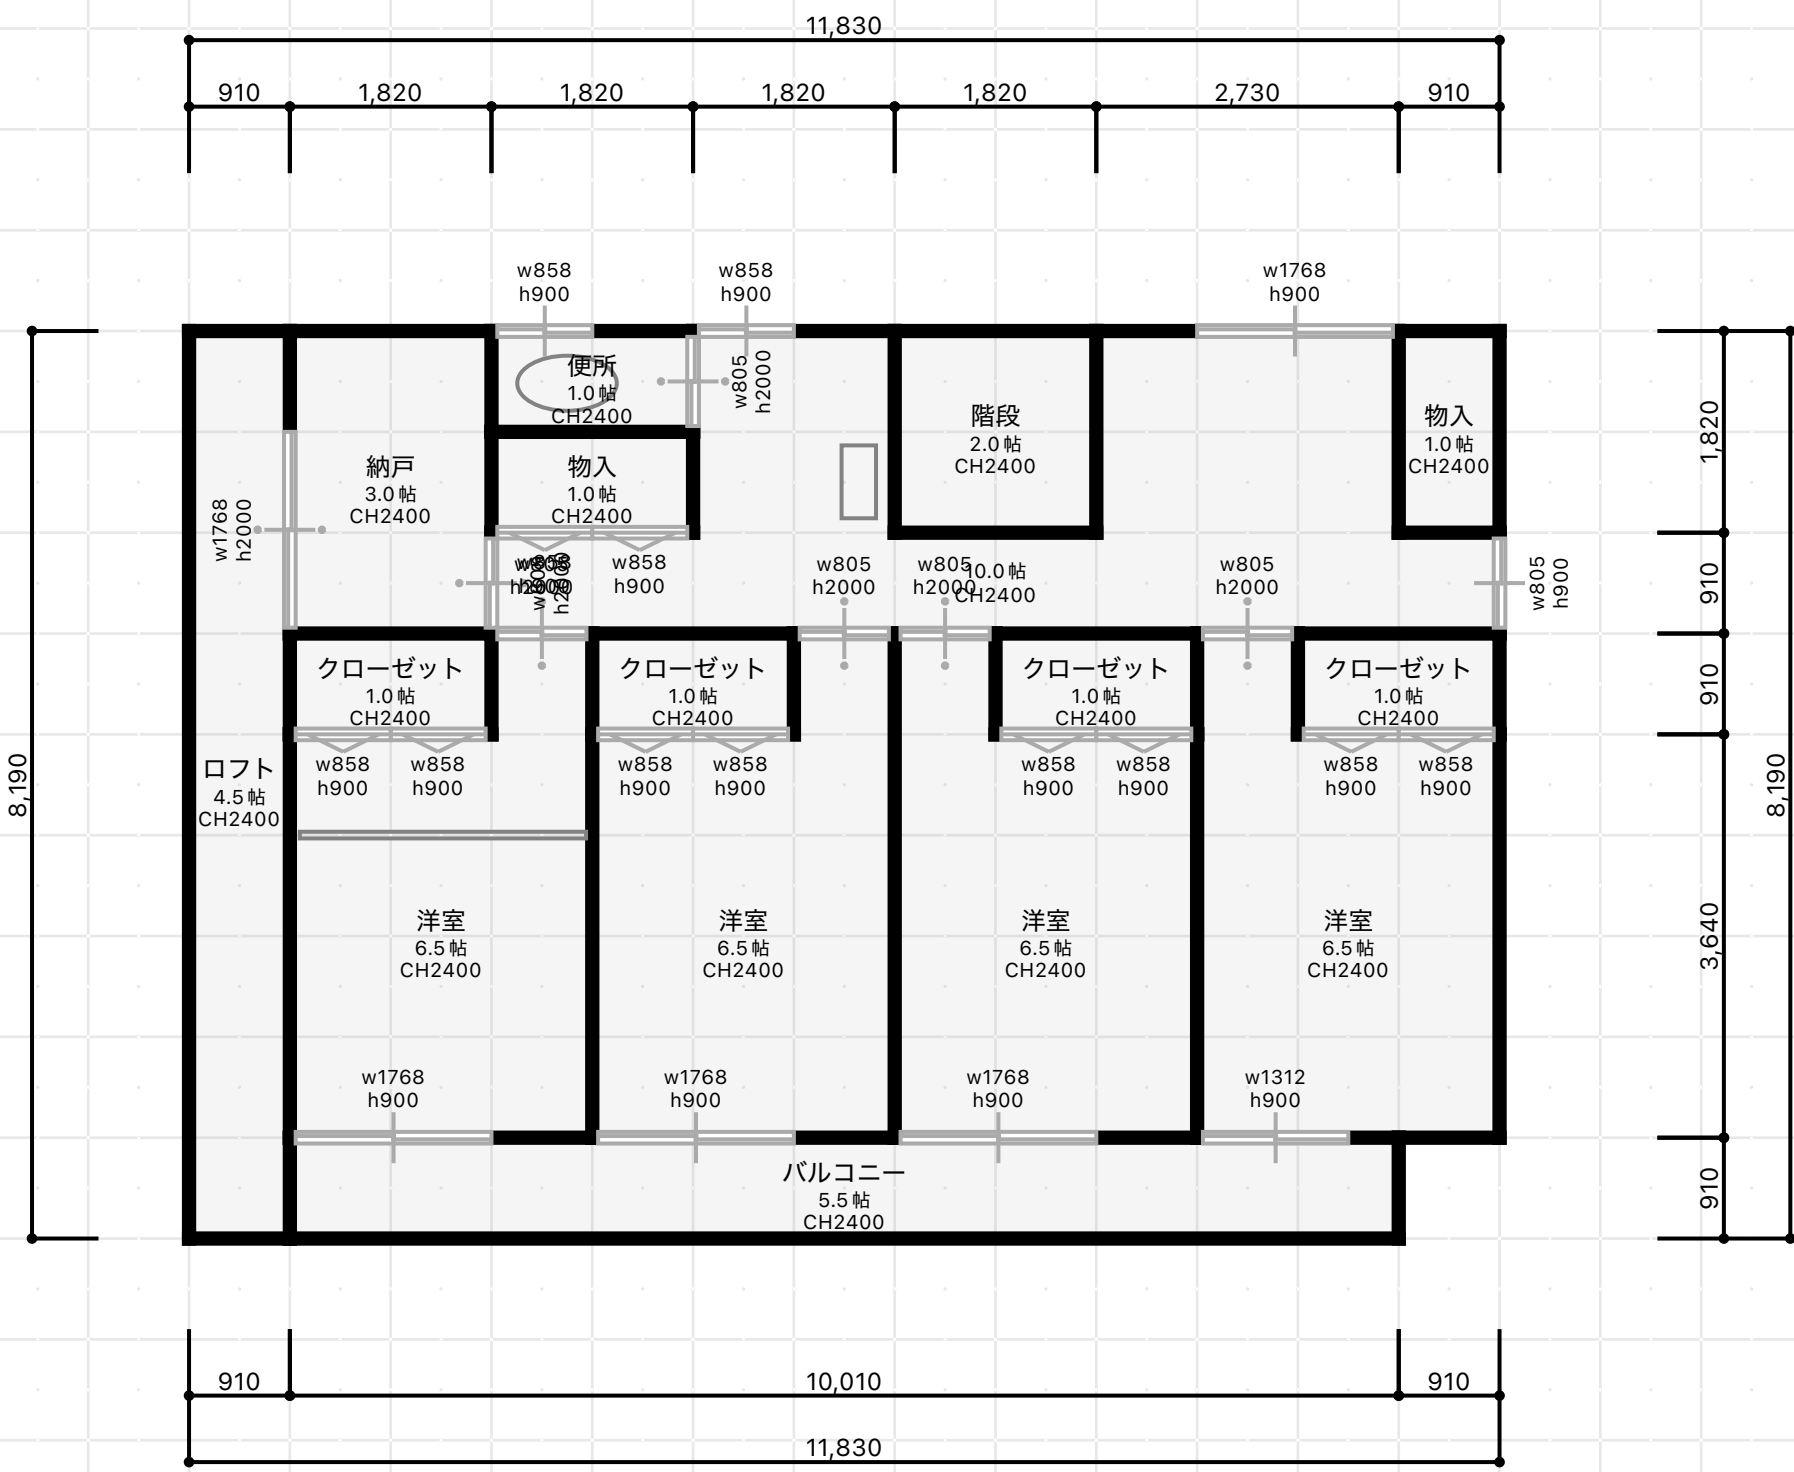

1階部屋面積合計：150.74㎡
(45.60坪)

2階部屋面積合計 : 96.10m²
(29.06坪)